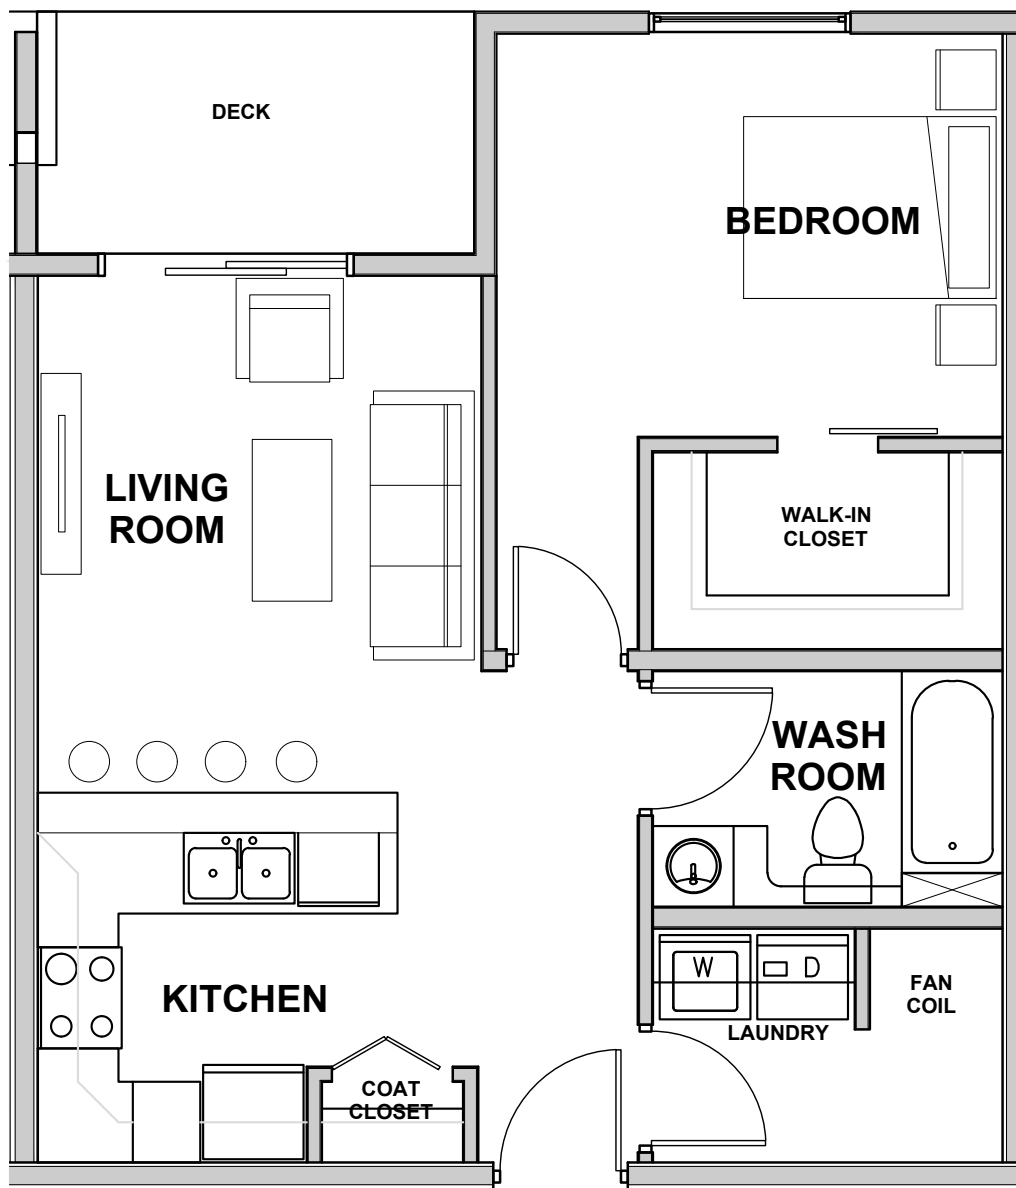

## Suite Type A2: 1 Bedroom - 1 Bathroom - 580 SQ FT

## Suite Type A3: 1 Bedroom - 1 Bathroom - 582 SQ FT

## Suite Type A4: 1 Bedroom - 1 Bathroom - 583 SQ FT

# Addison Square

11 El Tassi Drive

**Suite Type A5:** 1 Bedroom - 1 Bathroom - 600 SQ FT