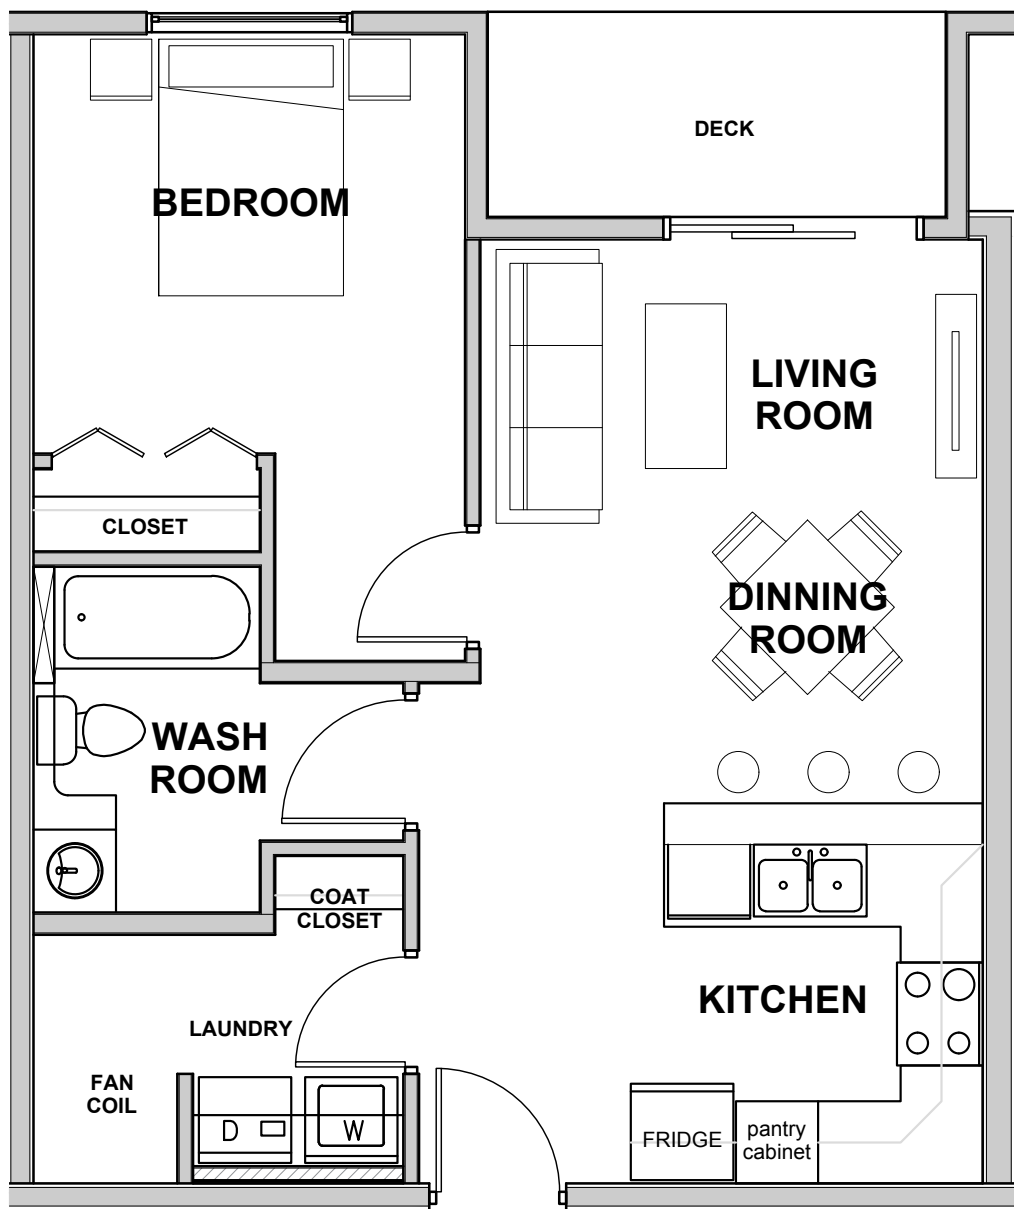

Suite Type A4: 1 Bedroom - 1 Bathroom - 583 SQ FT