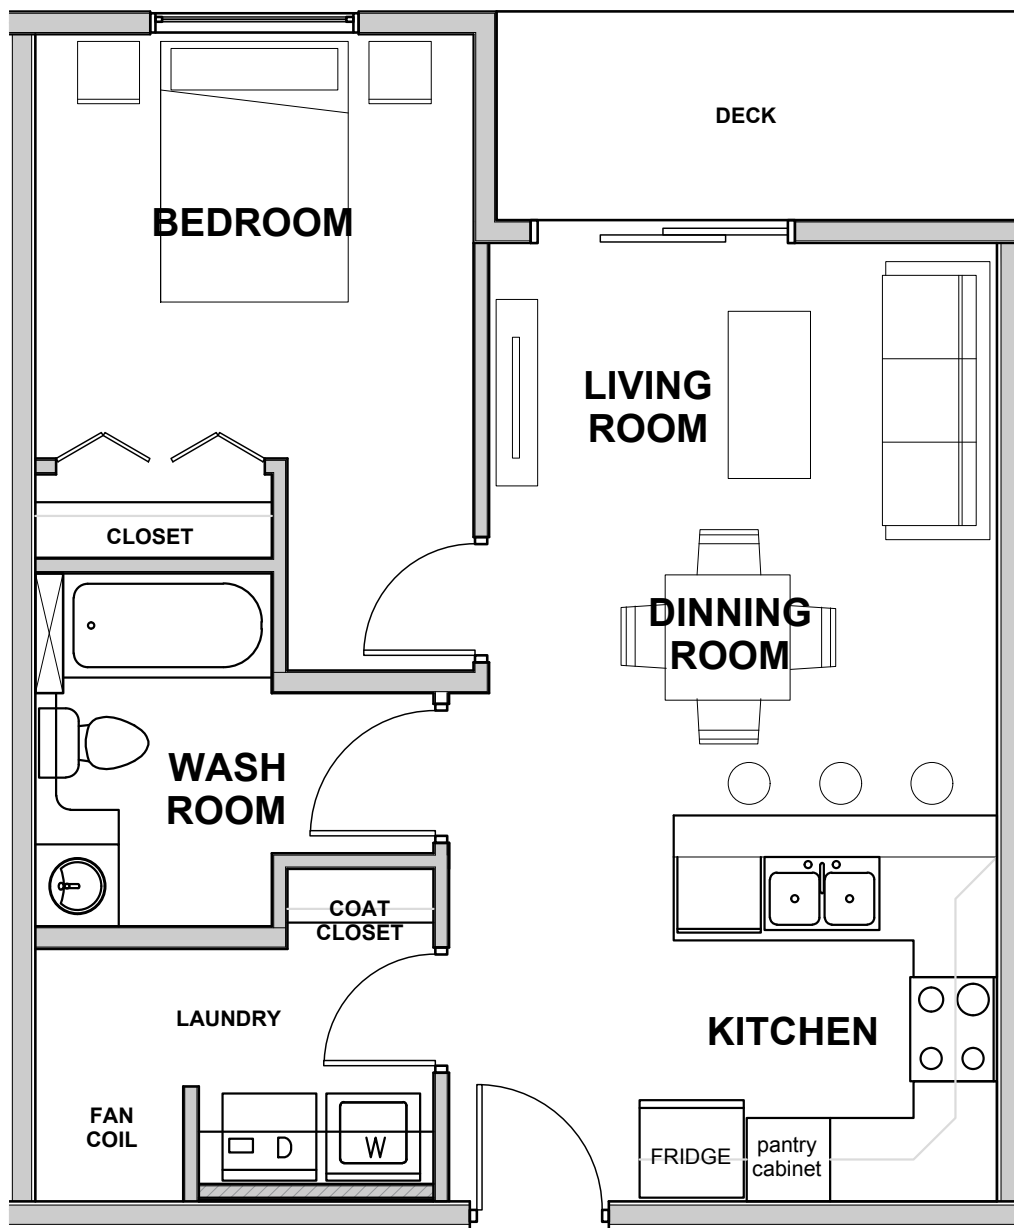

## Suite Type A1: 1 Bedroom - 1 Bathroom - 564 SQ FT

## Suite Type A2: 1 Bedroom - 1 Bathroom - 580 SQ FT

## Suite Type A3: 1 Bedroom - 1 Bathroom - 582 SQ FT

# Addison Square

10 & 20 El Tassi Drive

**Suite Type A1:** 1 Bedroom - 1 Bathroom - 624 SQ FT