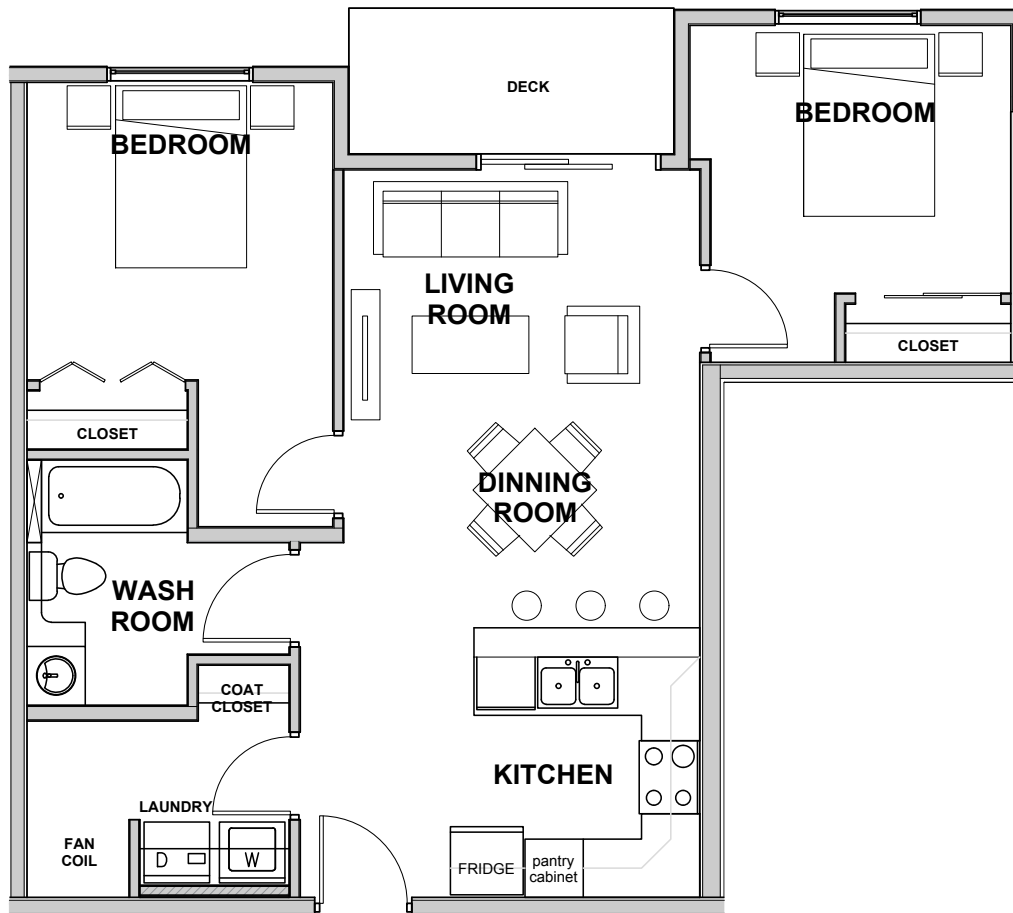

Suite Type B1: 2 Bedroom - 1 Bathroom - 734 SQ FT

Suite Type B2: 2 Bedroom - 1 Bathroom - 765 SQ FT

Addison Square

10 & 20 El Tassi Drive

Suite Type B1: 2 Bedroom - 1 Bathroom - 779 SQ FT

Suite Type B2: 2 Bedroom - 1 Bathroom - 793 SQ FT