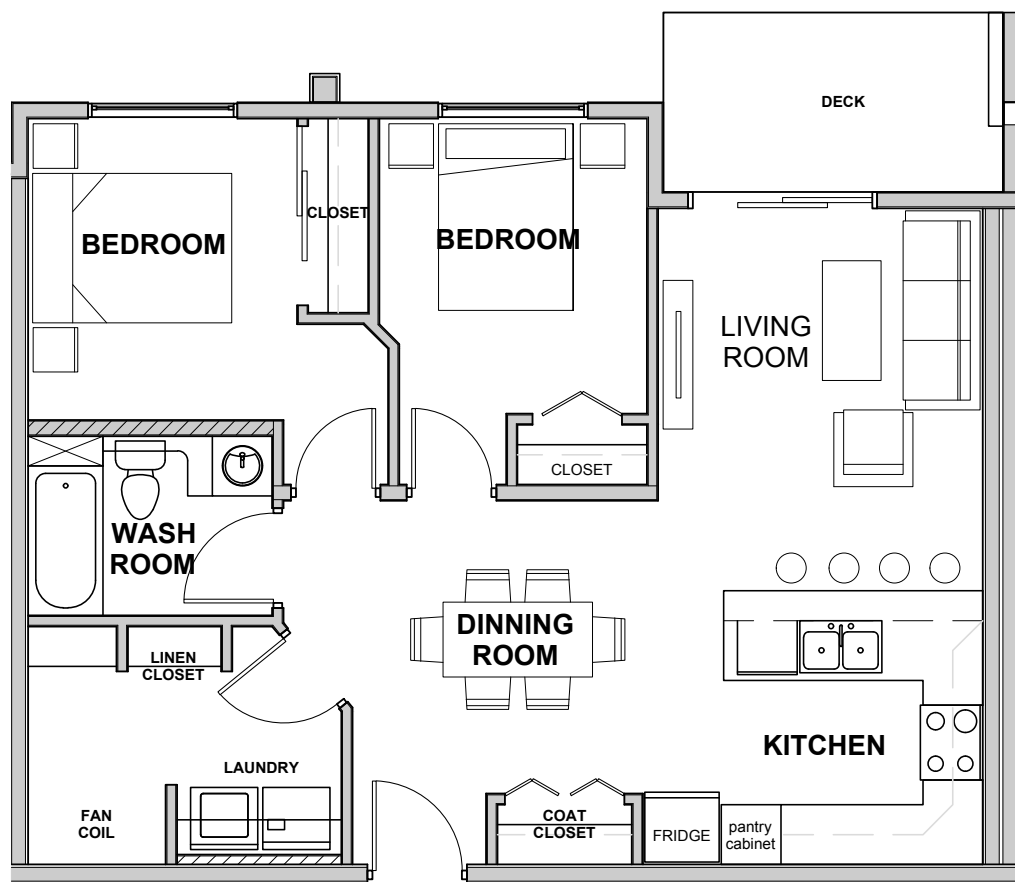

Suite Type B1: 2 Bedroom - 1 Bathroom - 734 SQ FT

Suite Type B2: 2 Bedroom - 1 Bathroom - 765 SQ FT

Addison Square

10 & 20 El Tassi Drive

Suite Type B1: 2 Bedroom - 1 Bathroom - 779 SQ FT

Suite Type B2: 2 Bedroom - 1 Bathroom - 793 SQ FT