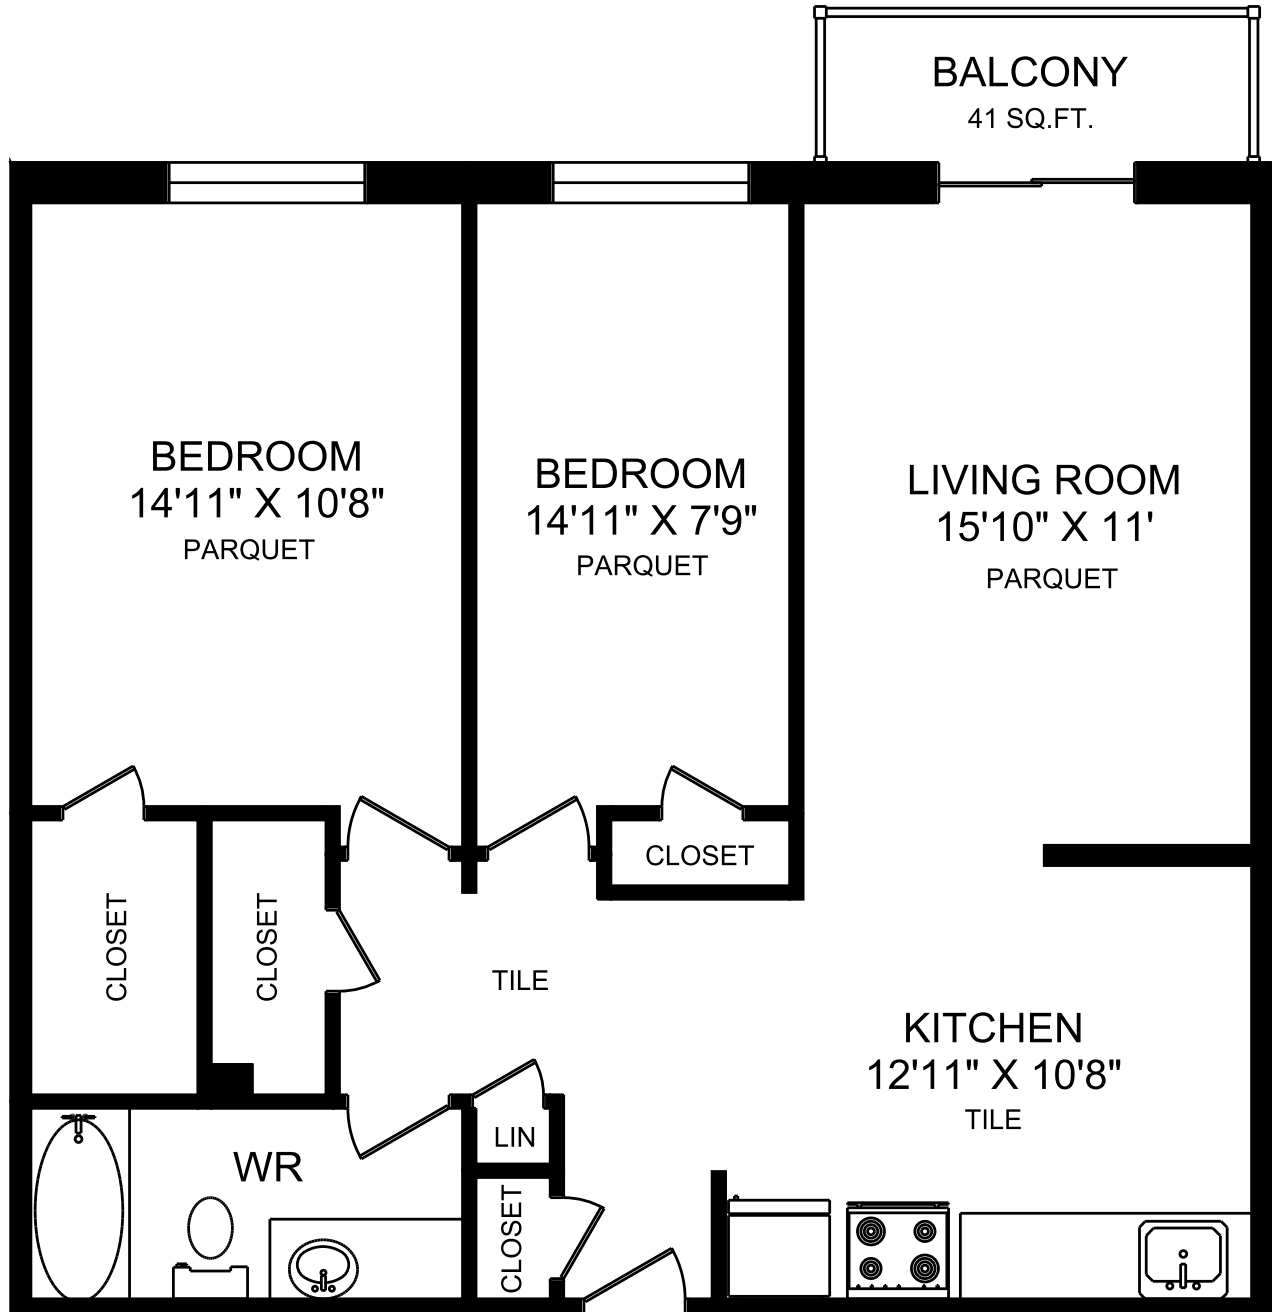

Skyline Living
65 et 71 boulevard Fournier
3 Chambre
838 pieds carré

Skyline Living
65 et 71 boulevard Fournier
2 Chambre
867 pieds carré