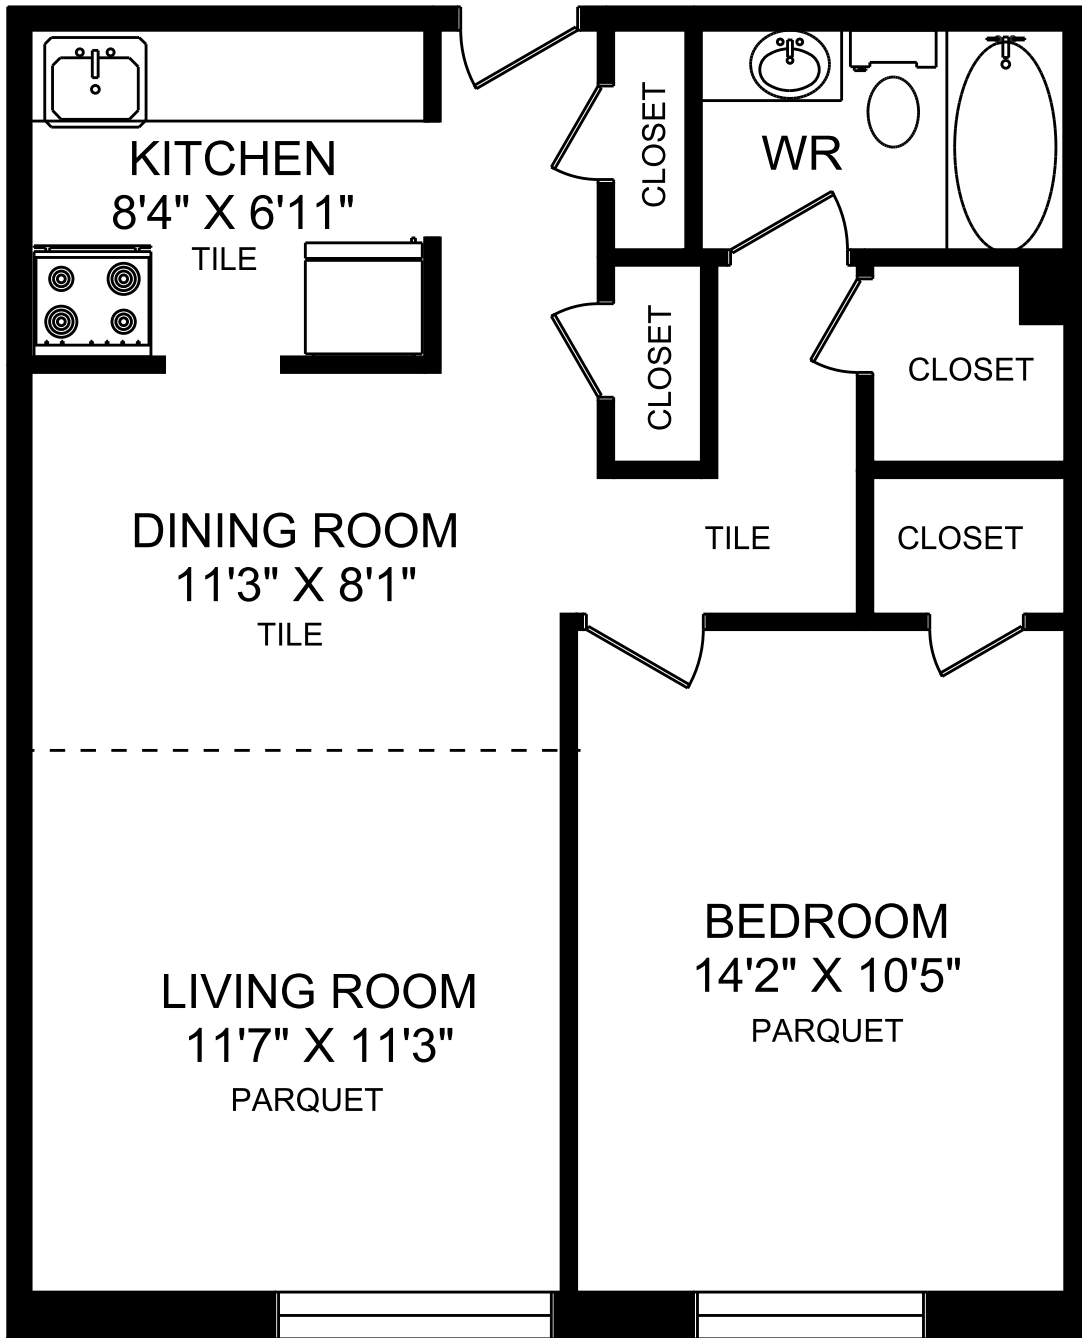

Skyline Living
65 et 71 boulevard Fournier
2 Chambre
555 pieds carré

Skyline Living
65 et 71 boulevard Fournier
1 Chambre
638 pieds carré