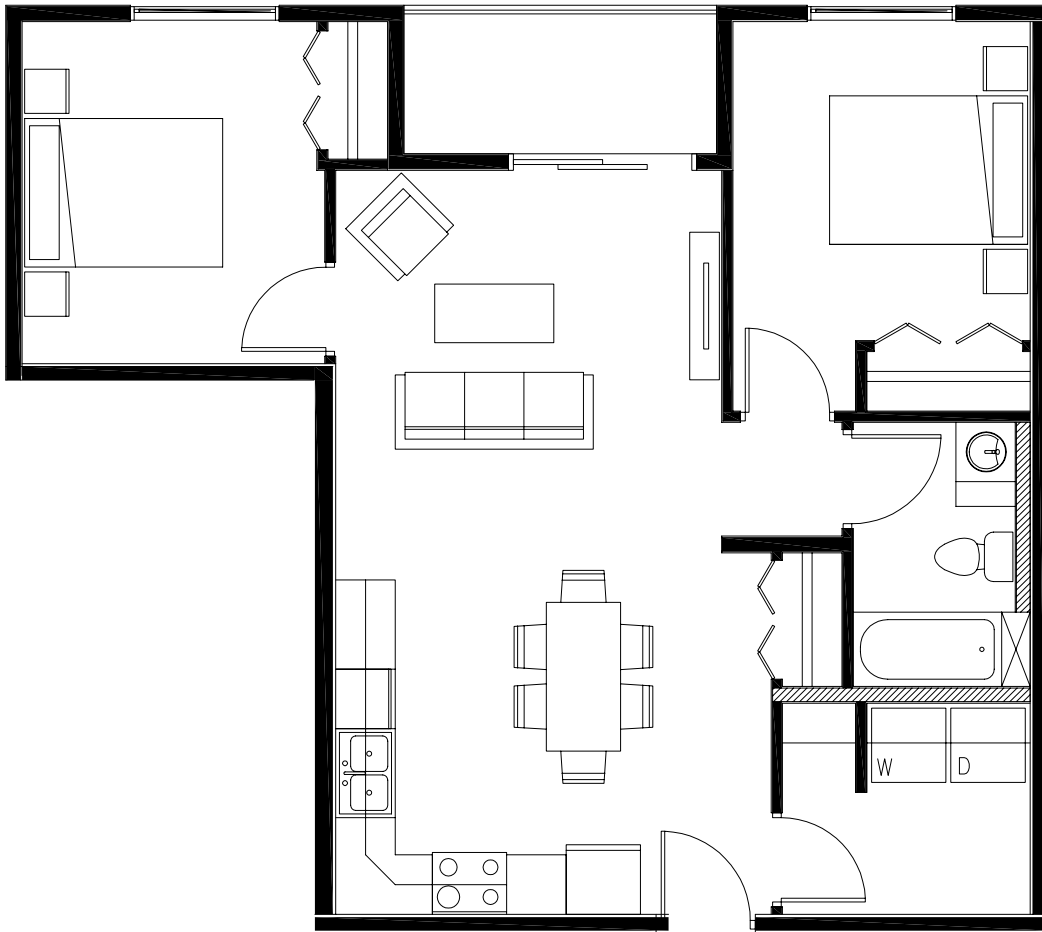

# BASALT

**SIZE - 765 SQ.FT.**  
**2 BEDROOM, 1 BATHROOM**