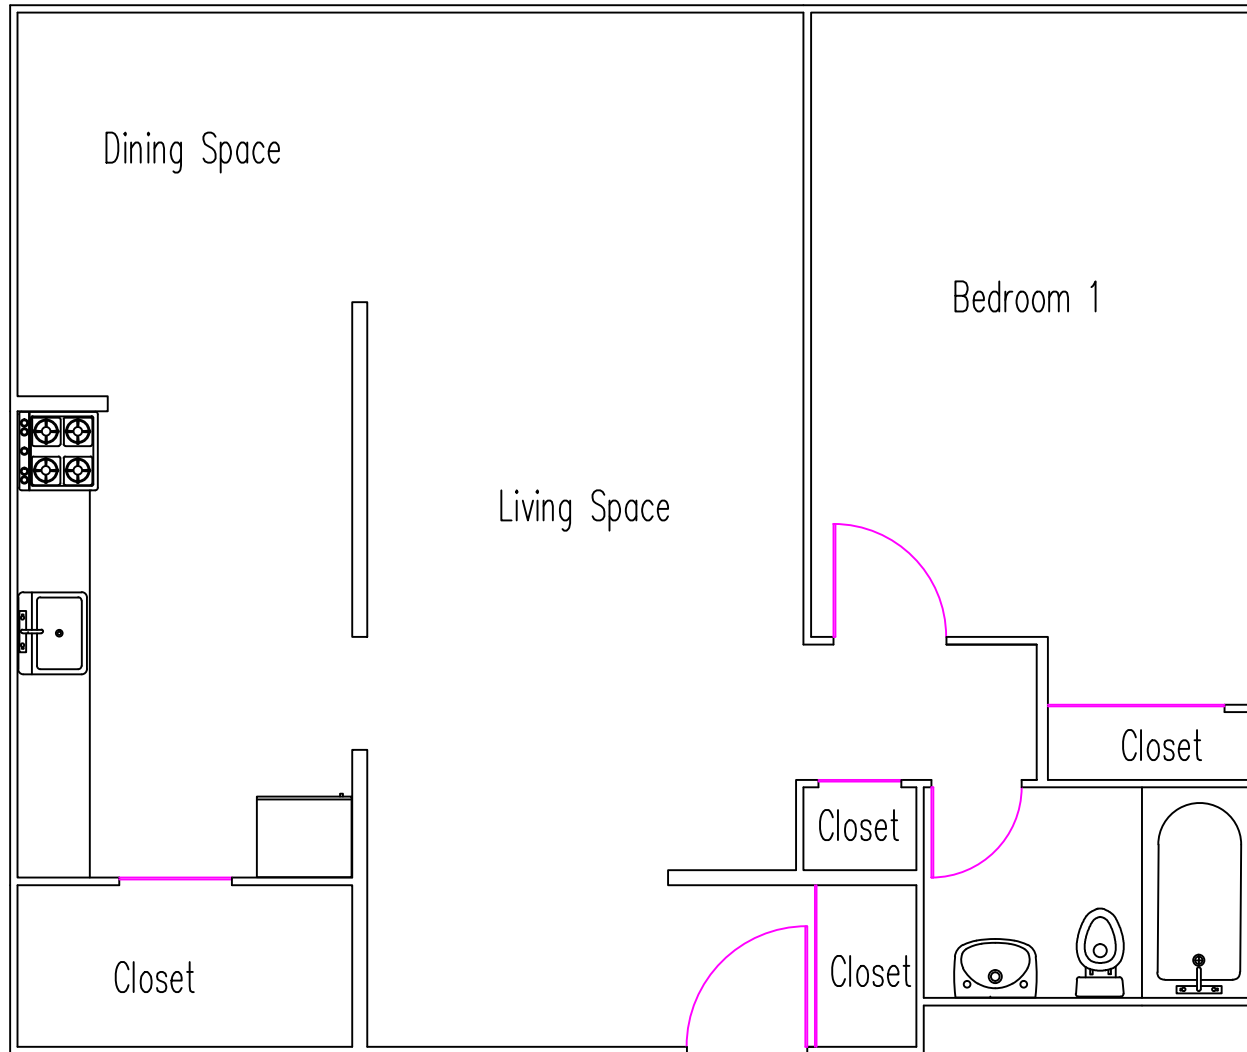

Approx. 620 sq. ft

SKYLINE